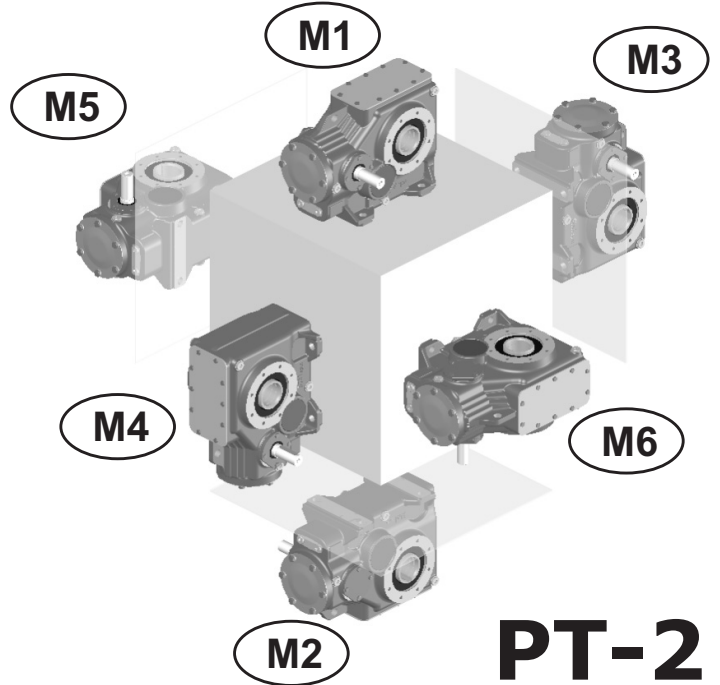

80-100-125-140
132-150-170-190

PT-1

PT-1

PT-1

B BUS C2

Posizioni di montaggio
Mounting positions
Einbaulagen

80-100-125-140
132-150-170-190

PT-1

PT-1

PT-2

A AUD C1

Posizioni di montaggio
Mounting positions
Einbaulagen

80-100-125-140
132-150-170-190

PT-2

B BUS C2

Posizioni di montaggio
Mounting positions
Einbaulagen

80-100-125-140
132-150-170-190