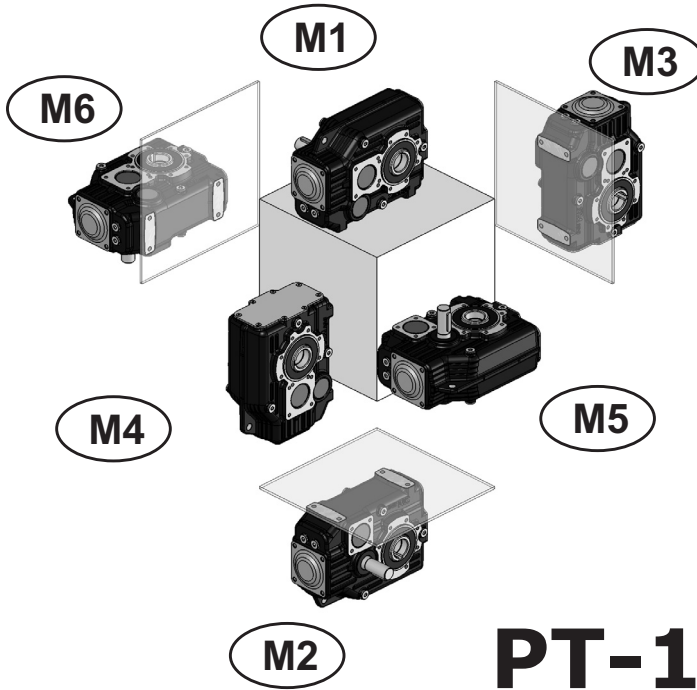

80-100-125-140
132-150-170-190

PT-1

PT-1

PT-1

B BUS C2

Posizioni di montaggio
Mounting positions
Einbaulagen

80-100-125-140
132-150-170-190

PT-1

PT-1

PT-2

A AUD C1

Posizioni di montaggio
Mounting positions
Einbaulagen

80-100-125-140
132-150-170-190

PT-2

B BUS C2

Posizioni di montaggio
Mounting positions
Einbaulagen