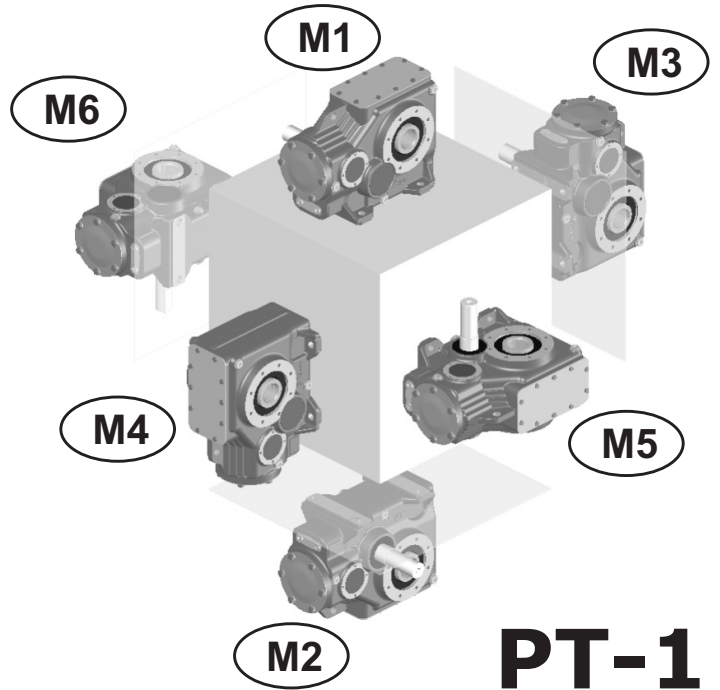

SM

Posizioni di montaggio
Mounting positions
Einbaulagen

PM - PC - PR

Posizioni di montaggio
Mounting positions
Einbaulagen

PLM - PLC - PLR

PT-1

A AUD C1

Posizioni di montaggio
Mounting positions
Einbaulagen

80-100-125-140
132-150-170-190

PT-1

PT-1

PT-1

B BUS C2

Posizioni di montaggio
Mounting positions
Einbaulagen

80-100-125-140
132-150-170-190

PT-1

PT-1

PT-2

A AUD C1

Posizioni di montaggio
Mounting positions
Einbaulagen

80-100-125-140
132-150-170-190

PT-2

B BUS C2

Posizioni di montaggio
Mounting positions
Einbaulagen