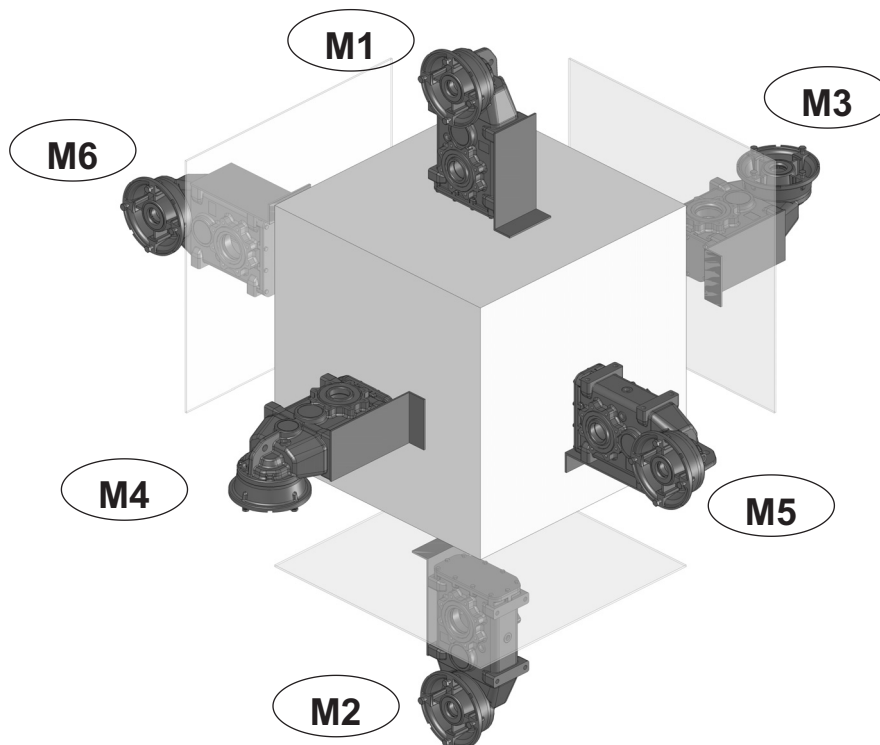

SM

Posizioni di montaggio
Mounting positions
Einbaulagen

PM - PC - PR

Posizioni di montaggio
Mounting positions
Einbaulagen

PLM - PLC - PLR

PT-1

A AUD C1

Posizioni di montaggio
Mounting positions
Einbaulagen

80-100-125-140
132-150-170-190

PT-1

PT-1

PT-1

B BUS C2

Posizioni di montaggio
Mounting positions
Einbaulagen

80-100-125-140
132-150-170-190

PT-1